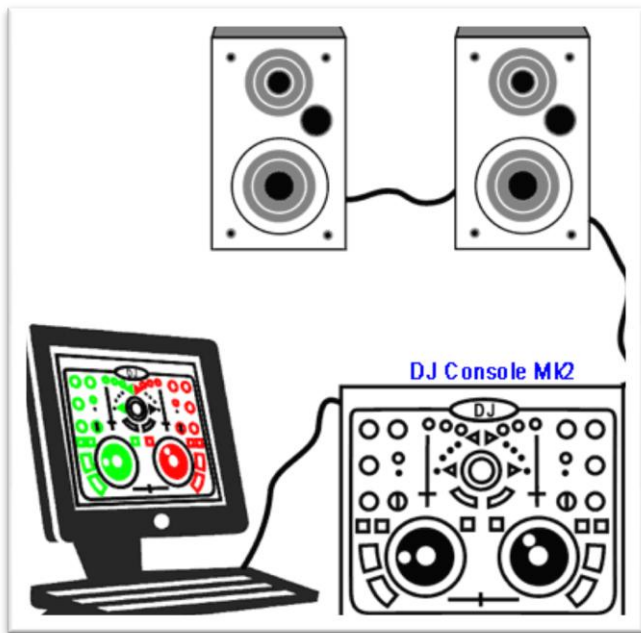

DJ CONSOLE MK2

TRAKTOR LE / VIRTUAL DJ LE

Controlador Mixer portátil DJ con 2 decks y audio integrado para reproducir, mezclar y crear música en Mac y PC.

Características:

2 Salidas de Linea/ mixer

2 Entradas Linea/Phono

Eq High, Med, Low

Joystick de Búsqueda

Entrada de Microfono y Audífono

3 Botones de Efectos/ Flanger, Echo, Delay

2 Jogs Wheels /Función de Scracht

2 Botones de Auto Beat / ajuste BPM auto

2 Selectores de canal / Linea y PC

Conexión básica

PC+DJ Console MK2+ Amplificación

Conexión Avanzada

PC+DJ Console MK2+
Tornamesas + Mixer
+Amplificación